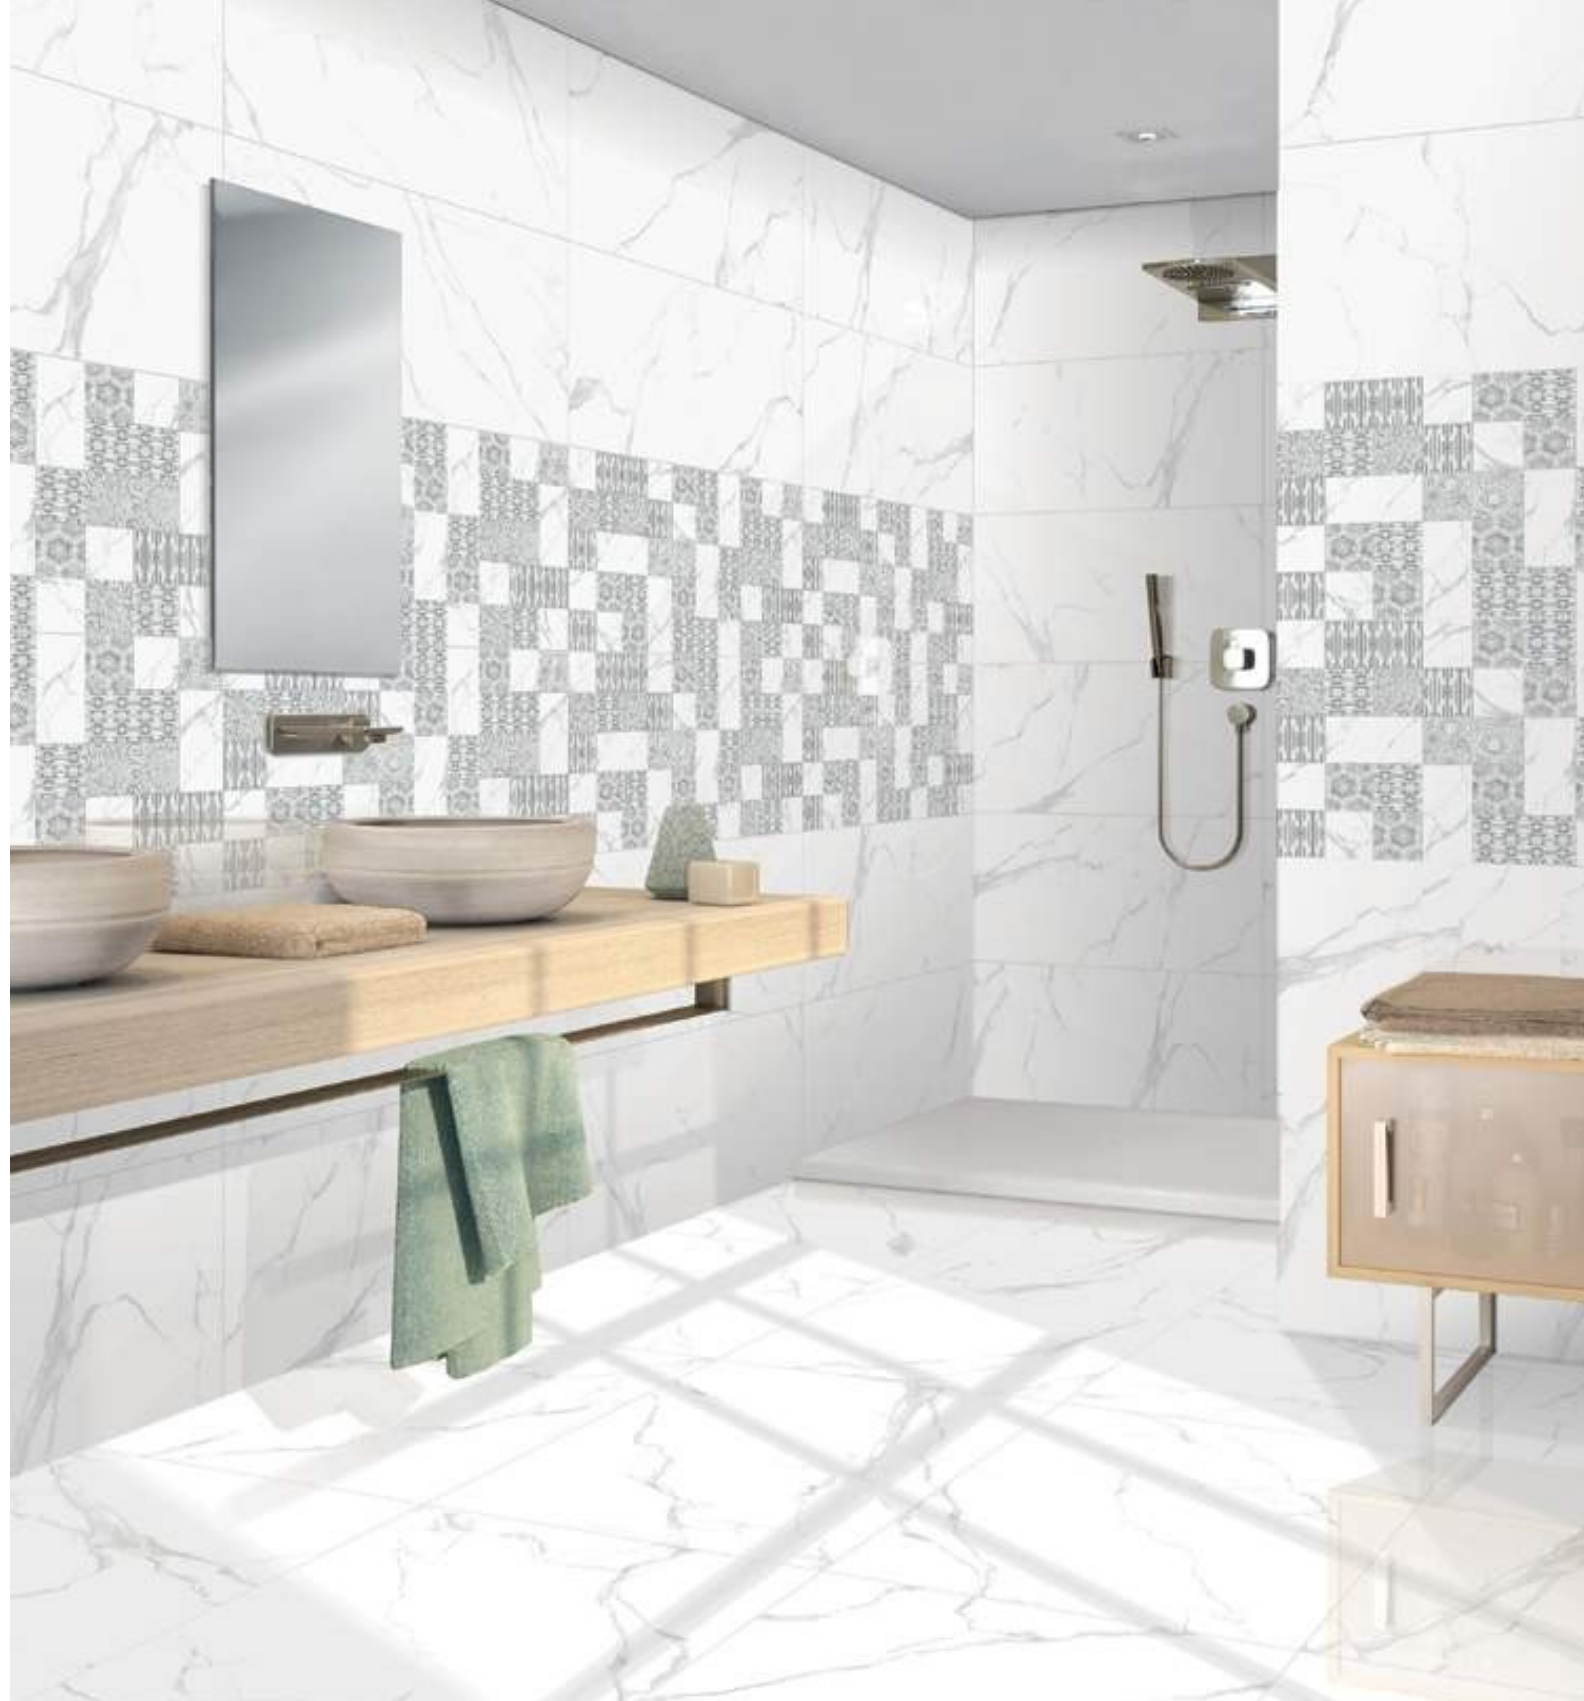

KLASİK CARRARA

KLASİK CARRARA - KLA6

45x90 cm

60x120cm
24"x48"