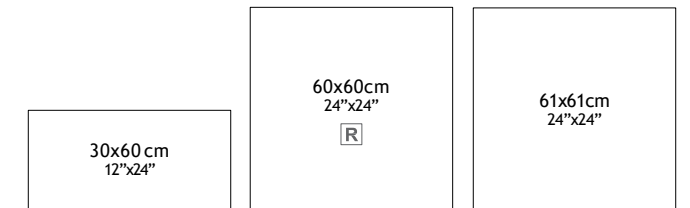

RİVA - RIV5 45x45 cm  
Bone / Bone PEI4 M V3

RİVA - RIV6 45x45 cm  
Açık Gri / Light Grey PEI4 M V3

RİVA - RIV7 45x45 cm  
Gri / Grey PEI4 M V3

RİVA - RIV8 45x45 cm  
Antrasit / Anthracite PEI4 M V3

ÜRÜN CİNSİ PRODUCT TYPE	EBAT (cm.) SIZE (inch)	KALINLIK (cm.) THICKNESS	ADET / KUTU PCS. / BOX	M <sup>2</sup> / KUTU SQM. / BOX	KG. / KUTU KG. / BOX ±1	KUTU / PALET BOX / PAL.	M <sup>2</sup> / PALET SQM. / PAL.	ADET / PALET PCS. / PAL.	KG.(Brüt) / PALET KG.(Gross) / PAL. ±30
SIRLI PORSELEN GLAZED PORCELAIN	45x45 / 18"x 18"	0,88	7	1,48	26	52	73, 71	364	1350