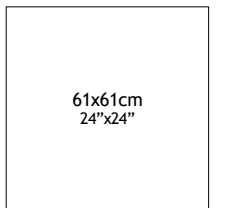

RİVA - RIV1 30x60 cm  
Bone / Bone PEI4 M V3

RİVA - RIV2 30x60 cm  
Açık Gri / Light Grey PEI4 M V3

RİVA - RIV3 30x60 cm  
Gri / Grey PEI4 M V3

RİVA - RIV4 30x60 cm  
Antrasit / Anthracite PEI4 M V3

ÜRÜN CİNSİ PRODUCT TYPE	EBAT (cm.) SIZE (inch)	KALINLIK (cm.) THICKNESS	ADET / KUTU PCS. / BOX	M <sup>2</sup> / KUTU SQM. / BOX	KG. / KUTU KG. / BOX ±1	KUTU / PALET BOX / PAL.	M <sup>2</sup> / PALET SQM. / PAL.	ADET / PALET PCS. / PAL.	KG.(Brüt) / PALET KG.(Gross) / PAL. ±30
SIRLI PORSELEN GLAZED PORCELAIN	30x60 / 12''x 24''	0,95	9	1,62	31	32	51,84	288	1040