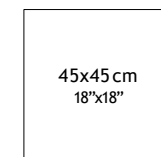

NOSTALJİ - NOS1 30x60 cm  
Bej / Beige PEI4 M V4

NOSTALJİ - NOS2 30x60 cm  
Gri / Grey PEI4 M V4

ÜRÜN CİNSİ PRODUCT TYPE	EBAT (cm.) SIZE (inch)	KALINLIK (cm.) THICKNESS	ADET / KUTU PCS. / BOX	M <sup>2</sup> / KUTU SQM. / BOX	KG. / KUTU KG. / BOX ±1	KUTU / PALET BOX / PAL.	M <sup>2</sup> / PALET SQM. / PAL.	ADET / PALET PCS. / PAL.	KG. (Brüt) / PALET KG. (Gross) / PAL. ±30
SIRLI PORSELEN GLAZED PORCELAIN	30x60 / 12"x 24"	0,95	9	1,62	31	32	51,84	288	1040

RİVA - RIV1 30x60 cm  
Bone / Bone PEI4 M V3

RİVA - RIV2 30x60 cm  
Açık Gri / Light Grey PEI4 M V3

RİVA - RIV3 30x60 cm  
Gri / Grey PEI4 M V3

RİVA - RIV4 30x60 cm  
Antrasit / Anthracite PEI4 M V3

ÜRÜN CİNSİ PRODUCT TYPE	EBAT (cm.) SIZE (inch)	KALINLIK (cm.) THICKNESS	ADET / KUTU PCS. / BOX	M <sup>2</sup> / KUTU SQM. / BOX	KG. / KUTU KG. / BOX ±1	KUTU / PALET BOX / PAL.	M <sup>2</sup> / PALET SQM. / PAL.	ADET / PALET PCS. / PAL.	KG.(Brüt) / PALET KG.(Gross) / PAL. ±30
SIRLI PORSELEN GLAZED PORCELAIN	30x60 / 12''x 24''	0,95	9	1,62	31	32	51,84	288	1040