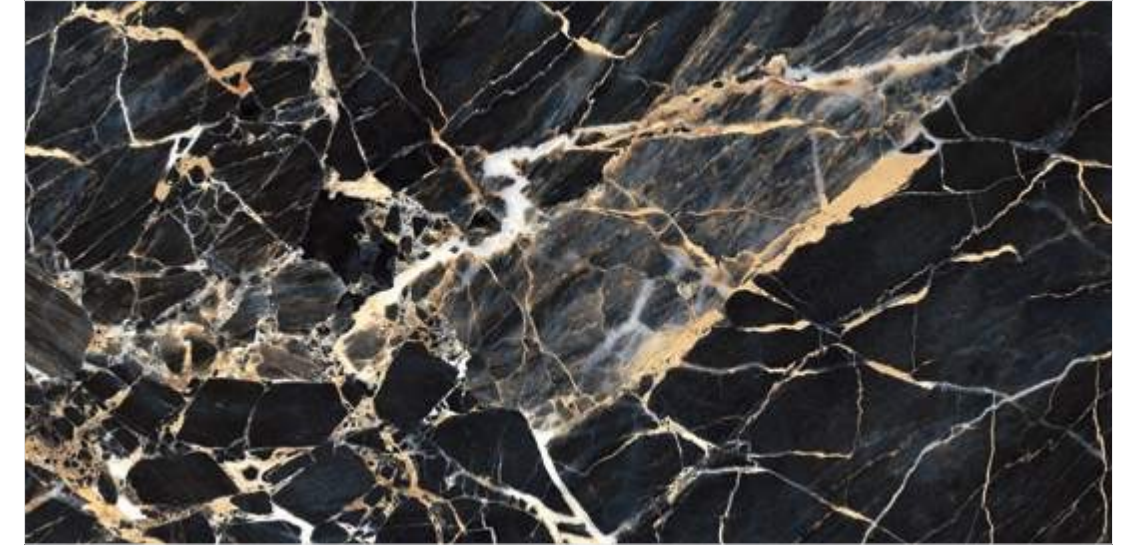

PLAZA - PLA1 60x60 cm  
Beyaz / White R SL V2

PLAZA - PLA2 60x60 cm  
Gri / Grey R SL V2

PLAZA - PLA3 60x60 cm  
Siyah / Black R SL V2

ÜRÜN CİNSİ PRODUCT TYPE	EBAT (cm.) SIZE (inch)	KALINLIK (cm.) THICKNESS	ADET / KUTU PCS. / BOX	M <sup>2</sup> / KUTU SQM. / BOX	KG. / KUTU KG. / BOX ±1	KUTU / PALET BOX / PAL.	M <sup>2</sup> / PALET SQM. / PAL.	ADET / PALET PCS. / PAL.	KG. (Brüt) / PALET KG. (Gross) / PAL. ±30
SIRLI PORSELEN GLAZED PORCELAIN	60x60 / 24"x 24"	0,95	4	1,44	30	32	46,08	128	950